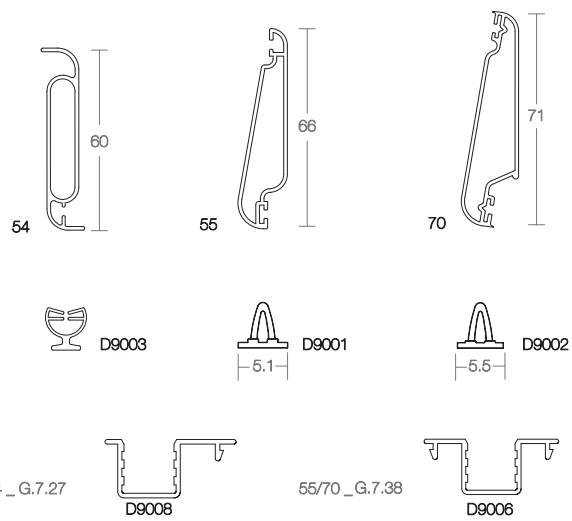

persianas maxi (plástico/zamack)