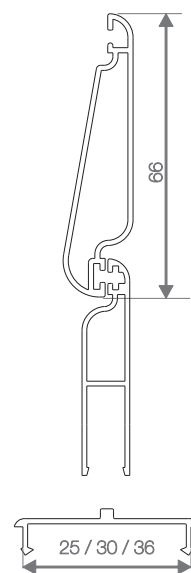

opções de manivela

com pino

sem pino

altura lâminas normal

Normal 54

ALTURA MÁXIMA	CÓDIGO LÂMINAS
259	54 03
313	54 04
367	54 05
421	54 06
475	54 07
529	54 08
583	54 09
637	54 10
691	54 11
745	54 12
799	54 13
853	54 14
907	54 15
961	54 16
1015	54 17
1069	54 18
1123	54 19
1177	54 20
1231	54 21
1285	54 22
1339	54 23
1393	54 24
1447	54 25
1501	54 26
1555	54 27
1609	54 28
1663	54 29
1717	54 30
1771	54 31
1825	54 32
1879	54 33
1933	54 34
1987	54 35
2041	54 36
2095	54 37
2149	54 38
2203	54 39
2257	54 40

Normal 55

ALTURA MÁXIMA	CÓDIGO LÂMINAS
273	55 03
329	55 04
385	55 05
441	55 06
497	55 07
553	55 08
609	55 09
665	55 10
721	55 11
777	55 12
833	55 13
889	55 14
945	55 15
1001	55 16
1057	55 17
1133	55 18
1169	55 19
1225	55 20
1281	55 21
1337	55 22
1393	55 23
1449	55 24
1505	55 25
1561	55 26
1617	55 27
1673	55 28
1729	55 29
1785	55 30
1841	55 31
1897	55 32
1953	55 33
2009	55 34
2065	55 35
2121	55 36
2177	55 37
2233	55 38
2289	55 39
2345	55 40