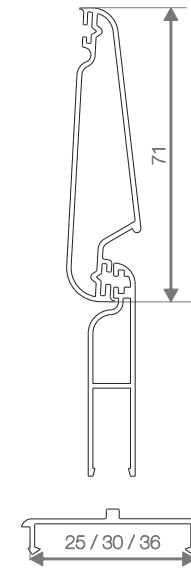

Normal 70

ALTURA MÁXIMA	CÓDIGO LÂMINAS
286	7003
346	7004
406	7005
466	7006
526	7007
586	7008
646	7009
706	7010
766	7011
826	7012
886	7013
946	7014
1006	7015
1066	7016
1126	7017
1186	7018
1246	7019
1306	7020
1366	7021
1426	7022
1486	7023
1546	7024
1606	7025
1666	7026
1726	7027
1786	7028
1846	7029
1906	7030
1966	7031
2026	7032
2086	7033
2146	7034
2206	7035
2266	7036
2326	7037
2386	7038
2446	7039
2506	7040