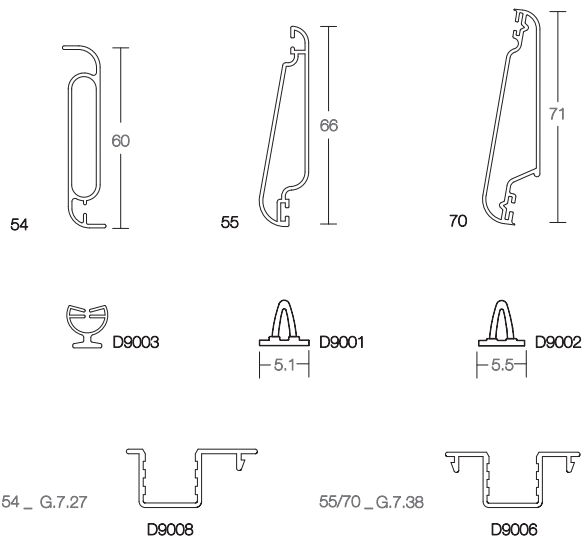

persianas plus 36