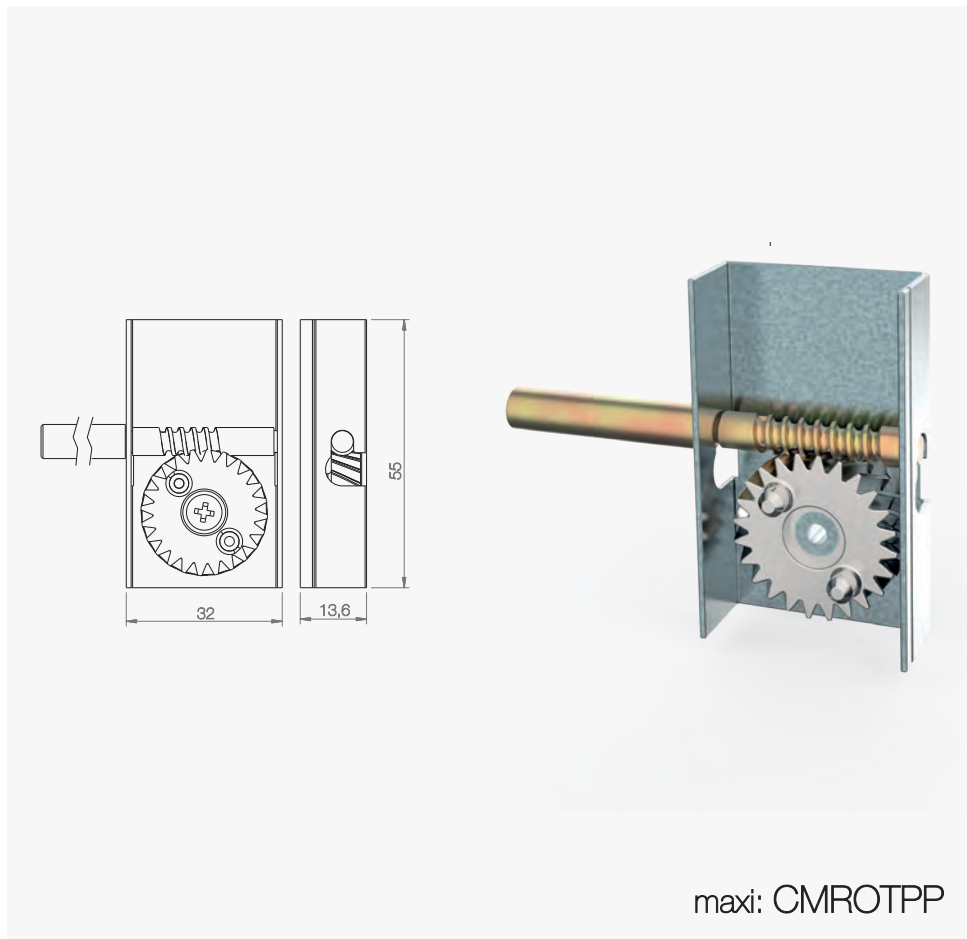

branco - CMROTCB

preto - CMROTCP

D7019.ESQ

D7019.DRT

comando plus maxi / mini

materiais / materials / materiales / matériaux

zamack / zamack / zamack / zamack

inox / stainless steel / acero inoxidable / acier inoxydable