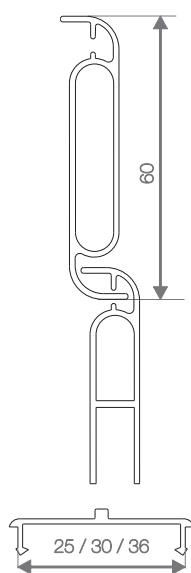

opções de manivela

com pino

sem pino

altura lâminas normal

Normal 54

ALTURA MÁXIMA	CÓDIGO LÂMINAS
259	54 03
313	54 04
367	54 05
421	54 06
475	54 07
529	54 08
583	54 09
637	54 10
691	54 11
745	54 12
799	54 13
853	54 14
907	54 15
961	54 16
1015	54 17
1069	54 18
1123	54 19
1177	54 20
1231	54 21
1285	54 22
1339	54 23
1393	54 24
1447	54 25
1501	54 26
1555	54 27
1609	54 28
1663	54 29
1717	54 30
1771	54 31
1825	54 32
1879	54 33
1933	54 34
1987	54 35
2041	54 36
2095	54 37
2149	54 38
2203	54 39
2257	54 40

Normal 55

ALTURA MÁXIMA	CÓDIGO LÂMINAS
273	55 03
329	55 04
385	55 05
441	55 06
497	55 07
553	55 08
609	55 09
665	55 10
721	55 11
777	55 12
833	55 13
889	55 14
945	55 15
1001	55 16
1057	55 17
1133	55 18
1169	55 19
1225	55 20
1281	55 21
1337	55 22
1393	55 23
1449	55 24
1505	55 25
1561	55 26
1617	55 27
1673	55 28
1729	55 29
1785	55 30
1841	55 31
1897	55 32
1953	55 33
2009	55 34
2065	55 35
2121	55 36
2177	55 37
2233	55 38
2289	55 39
2345	55 40