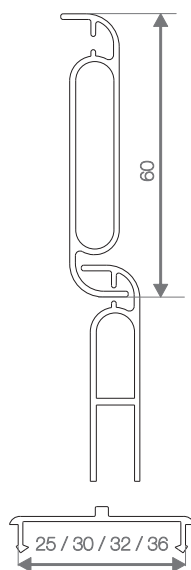

opções de manivela

com pino

sem pino

altura lâminas normal

Normal 54

ALTURA MÁXIMA	CÓDIGO LÂMINAS
259	54 03
313	54 04
367	54 05
421	54 06
475	54 07
529	54 08
583	54 09
637	54 10
691	54 11
745	54 12
799	54 13
853	54 14
907	54 15
961	54 16
1015	54 17
1069	54 18
1123	54 19
1177	54 20
1231	54 21
1285	54 22
1339	54 23
1393	54 24
1447	54 25
1501	54 26
1555	54 27
1609	54 28
1663	54 29
1717	54 30
1771	54 31
1825	54 32
1879	54 33
1933	54 34
1987	54 35
2041	54 36
2095	54 37
2149	54 38
2203	54 39
2257	54 40

Normal 55

ALTURA MÁXIMA	CÓDIGO LÂMINAS
273	55 03
329	55 04
385	55 05
441	55 06
497	55 07
553	55 08
609	55 09
665	55 10
721	55 11
777	55 12
833	55 13
889	55 14
945	55 15
1001	55 16
1057	55 17
1133	55 18
1169	55 19
1225	55 20
1281	55 21
1337	55 22
1393	55 23
1449	55 24
1505	55 25
1561	55 26
1617	55 27
1673	55 28
1729	55 29
1785	55 30
1841	55 31
1897	55 32
1953	55 33
2009	55 34
2065	55 35
2121	55 36
2177	55 37
2233	55 38
2289	55 39
2345	55 40

Normal 70

ALTURA MÁXIMA	CÓDIGO LÂMINAS
286	7003
346	7004
406	7005
466	7006
526	7007
586	7008
646	7009
706	7010
766	7011
826	7012
886	7013
946	7014
1006	7015
1066	7016
1126	7017
1186	7018
1246	7019
1306	7020
1366	7021
1426	7022
1486	7023
1546	7024
1606	7025
1666	7026
1726	7027
1786	7028
1846	7029
1906	7030
1966	7031
2026	7032
2086	7033
2146	7034
2206	7035
2266	7036
2326	7037
2386	7038
2446	7039
2506	7040

altura lâminas plus

Plus 54

ALTURA MÁXIMA	CÓDIGO LÂMINAS
259	54 03
313	54 04
367	54 05
421	54 06
475	54 07
529	54 08
583	54 09
637	54 10
691	54 11
745	54 12
799	54 13
853	54 14
907	54 15
961	54 16
1015	54 17
1069	54 18
123	54 19
177	54 20
1231	54 21
1285	54 22
1339	54 23
1393	54 24
1447	54 25
1501	54 26
1555	54 27
1609	54 28
1663	54 29
1717	54 30
1771	54 31
1825	54 32
1879	54 33
1933	54 34
1987	54 35
2041	54 36
2095	54 37
2149	54 38
2203	54 39
2257	54 40