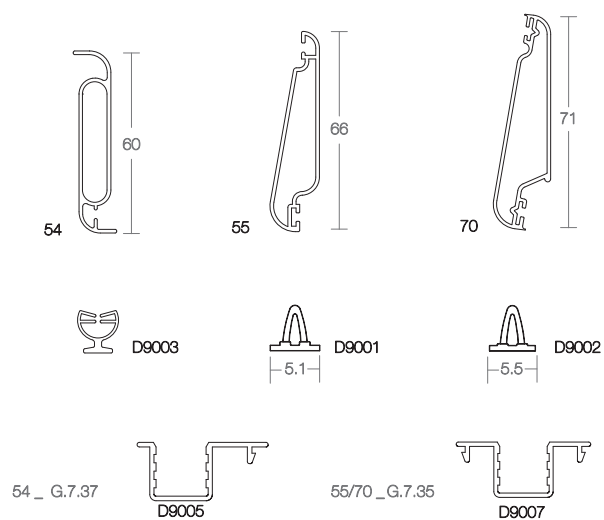

latão / brass / latón / laiton

embalagem / packing / embalaje / emballage

caixa 10 unid. / box 10 units / caja 10 unid / boîte 10 unités

persianas mini (plástico/zamack)

materiais / materials / materiales / matériaux

opções de manivela

com pino

sem pino

altura lâminas normal

Normal 54

ALTURA MÁXIMA	CÓDIGO LÂMINAS
259	54 03
313	54 04
367	54 05
421	54 06
475	54 07
529	54 08
583	54 09
637	54 10
691	54 11
745	54 12
799	54 13
853	54 14
907	54 15
961	54 16
1015	54 17
1069	54 18
1123	54 19
1177	54 20
1231	54 21
1285	54 22
1339	54 23
1393	54 24
1447	54 25
1501	54 26
1555	54 27
1609	54 28
1663	54 29
1717	54 30
1771	54 31
1825	54 32
1879	54 33
1933	54 34
1987	54 35
2041	54 36
2095	54 37
2149	54 38
2203	54 39
2257	54 40

altura lâminas plus

Plus 54

ALTURA MÁXIMA	CÓDIGO LÂMINAS
259	54 03
313	54 04
367	54 05
421	54 06
475	54 07
529	54 08
583	54 09
637	54 10
691	54 11
745	54 12
799	54 13
853	54 14
907	54 15
961	54 16
1015	54 17
1069	54 18
123	54 19
177	54 20
1231	54 21
1285	54 22
1339	54 23
1393	54 24
1447	54 25
1501	54 26
1555	54 27
1609	54 28
1663	54 29
1717	54 30
1771	54 31
1825	54 32
1879	54 33
1933	54 34
1987	54 35
2041	54 36
2095	54 37
2149	54 38
2203	54 39
2257	54 40