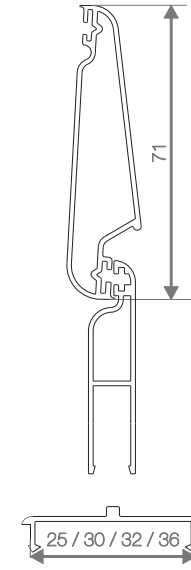

Plus 70

ALTURA MÁXIMA	CÓDIGO LÂMINAS
277	7003
337	7004
397	7005
457	7006
517	7007
577	7008
637	7009
697	7010
757	7011
817	7012
877	7013
937	7014
997	7015
1057	7016
1117	7017
1177	7018
1237	7019
1297	7020
1357	7021
1417	7022
1477	7023
1537	7024
1597	7025
1657	7026
1717	7027
1777	7028
1837	7029
1897	7030
1957	7031
2017	7032
2077	7033
2137	7034
2197	7035
2257	7036
2317	7037
2377	7038
2437	7039
2497	7040