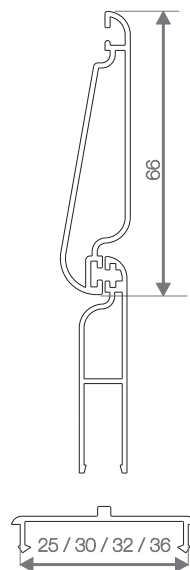

opções de manivela

com pino

sem pino

altura lâminas normal

Normal 54

ALTURA MÁXIMA	CÓDIGO LÂMINAS
259	54 03
313	54 04
367	54 05
421	54 06
475	54 07
529	54 08
583	54 09
637	54 10
691	54 11
745	54 12
799	54 13
853	54 14
907	54 15
961	54 16
1015	54 17
1069	54 18
1123	54 19
1177	54 20
1231	54 21
1285	54 22
1339	54 23
1393	54 24
1447	54 25
1501	54 26
1555	54 27
1609	54 28
1663	54 29
1717	54 30
1771	54 31
1825	54 32
1879	54 33
1933	54 34
1987	54 35
2041	54 36
2095	54 37
2149	54 38
2203	54 39
2257	54 40

Normal 55

ALTURA MÁXIMA	CÓDIGO LÂMINAS
273	55 03
329	55 04
385	55 05
441	55 06
497	55 07
553	55 08
609	55 09
665	55 10
721	55 11
777	55 12
833	55 13
889	55 14
945	55 15
1001	55 16
1057	55 17
1133	55 18
1169	55 19
1225	55 20
1281	55 21
1337	55 22
1393	55 23
1449	55 24
1505	55 25
1561	55 26
1617	55 27
1673	55 28
1729	55 29
1785	55 30
1841	55 31
1897	55 32
1953	55 33
2009	55 34
2065	55 35
2121	55 36
2177	55 37
2233	55 38
2289	55 39
2345	55 40

altura lâminas plus

Plus 54

ALTURA MÁXIMA	CÓDIGO LÂMINAS
259	54 03
313	54 04
367	54 05
421	54 06
475	54 07
529	54 08
583	54 09
637	54 10
691	54 11
745	54 12
799	54 13
853	54 14
907	54 15
961	54 16
1015	54 17
1069	54 18
123	54 19
177	54 20
1231	54 21
1285	54 22
1339	54 23
1393	54 24
1447	54 25
1501	54 26
1555	54 27
1609	54 28
1663	54 29
1717	54 30
1771	54 31
1825	54 32
1879	54 33
1933	54 34
1987	54 35
2041	54 36
2095	54 37
2149	54 38
2203	54 39
2257	54 40

Plus 55

ALTURA MÁXIMA	CÓDIGO LÂMINAS
268	55 03
324	55 04
380	55 05
436	55 06
492	55 07
548	55 08
604	55 09
660	55 10
716	55 11
772	55 12
828	55 13
884	55 14
940	55 15
996	55 16
1052	55 17
1108	55 18
1164	55 19
1220	55 20
1276	55 21
1332	55 22
1388	55 23
1444	55 24
1500	55 25
1556	55 26
1612	55 27
1668	55 28
1724	55 29
1780	55 30
1836	55 31
1892	55 32
1948	55 33
2004	55 34
2060	55 35
2116	55 36
2172	55 37
2228	55 38
2284	55 39
2340	55 40