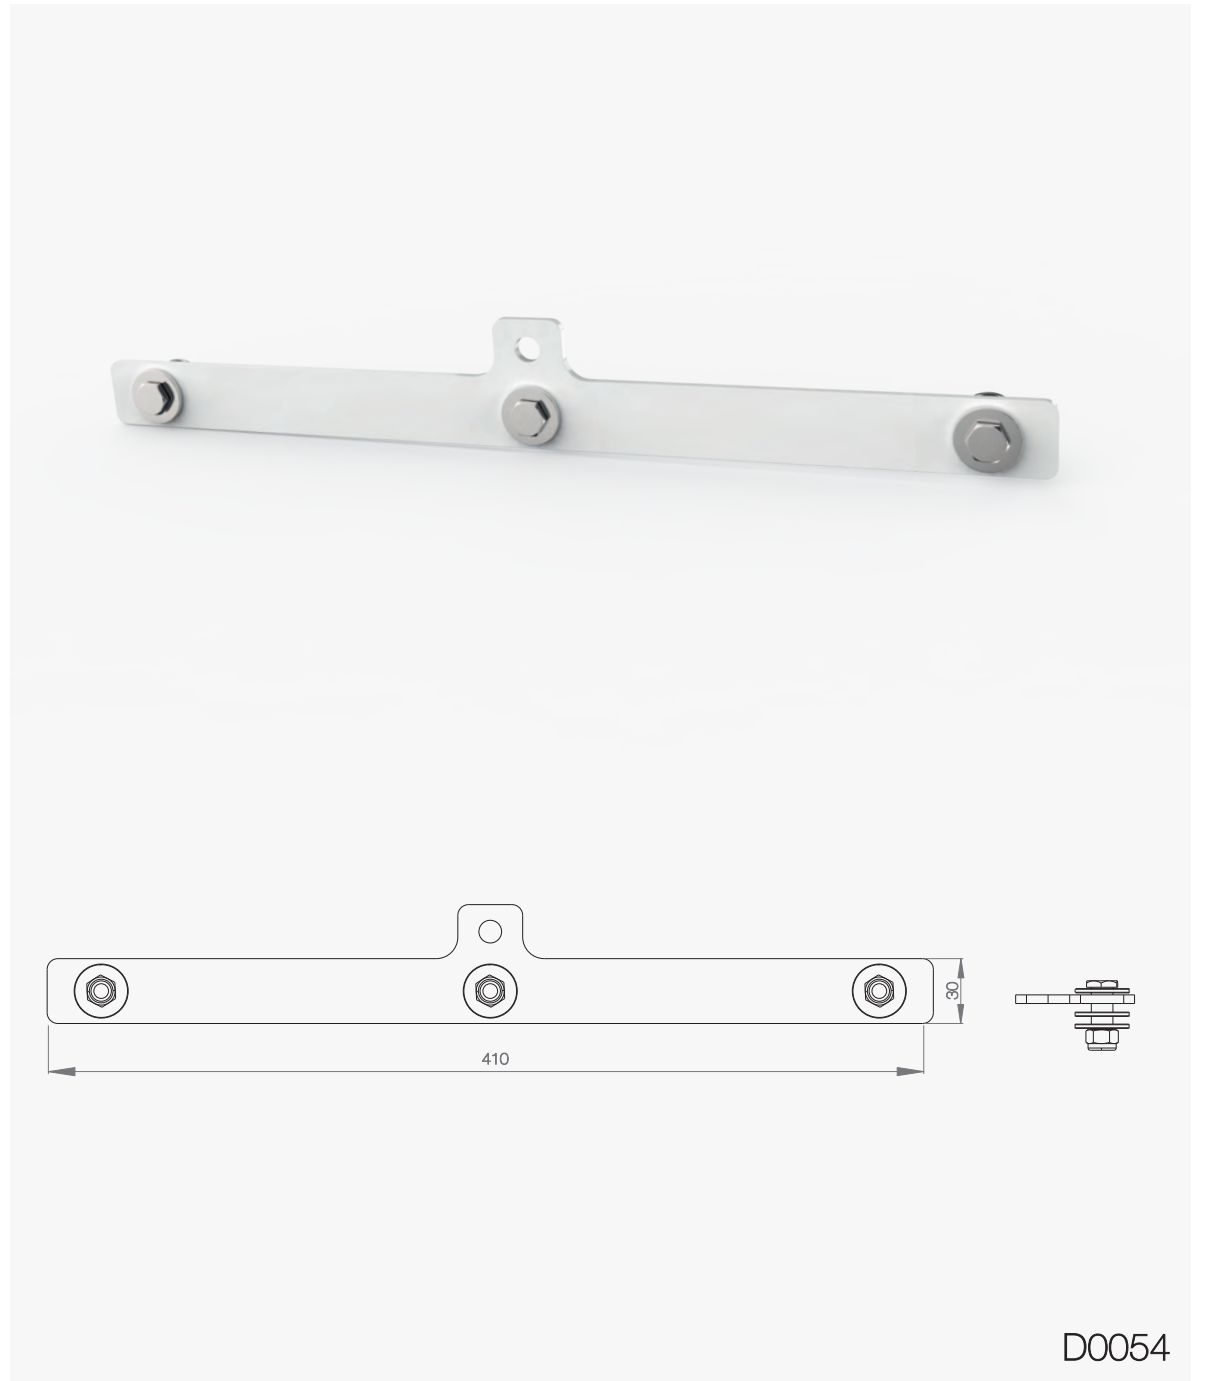

kit de fixação motor

materials / materials / materiales / matériaux
alumínio / aluminium / aluminio / aluminium

acabamento / finishing / acabado / finition
lacado / lacquered / lacado / laqué

embalagem / packing / embalaje / emballage
caixa 1 unid. / box 1 unit / caja 1 unid / boîte 1 unité

D0054