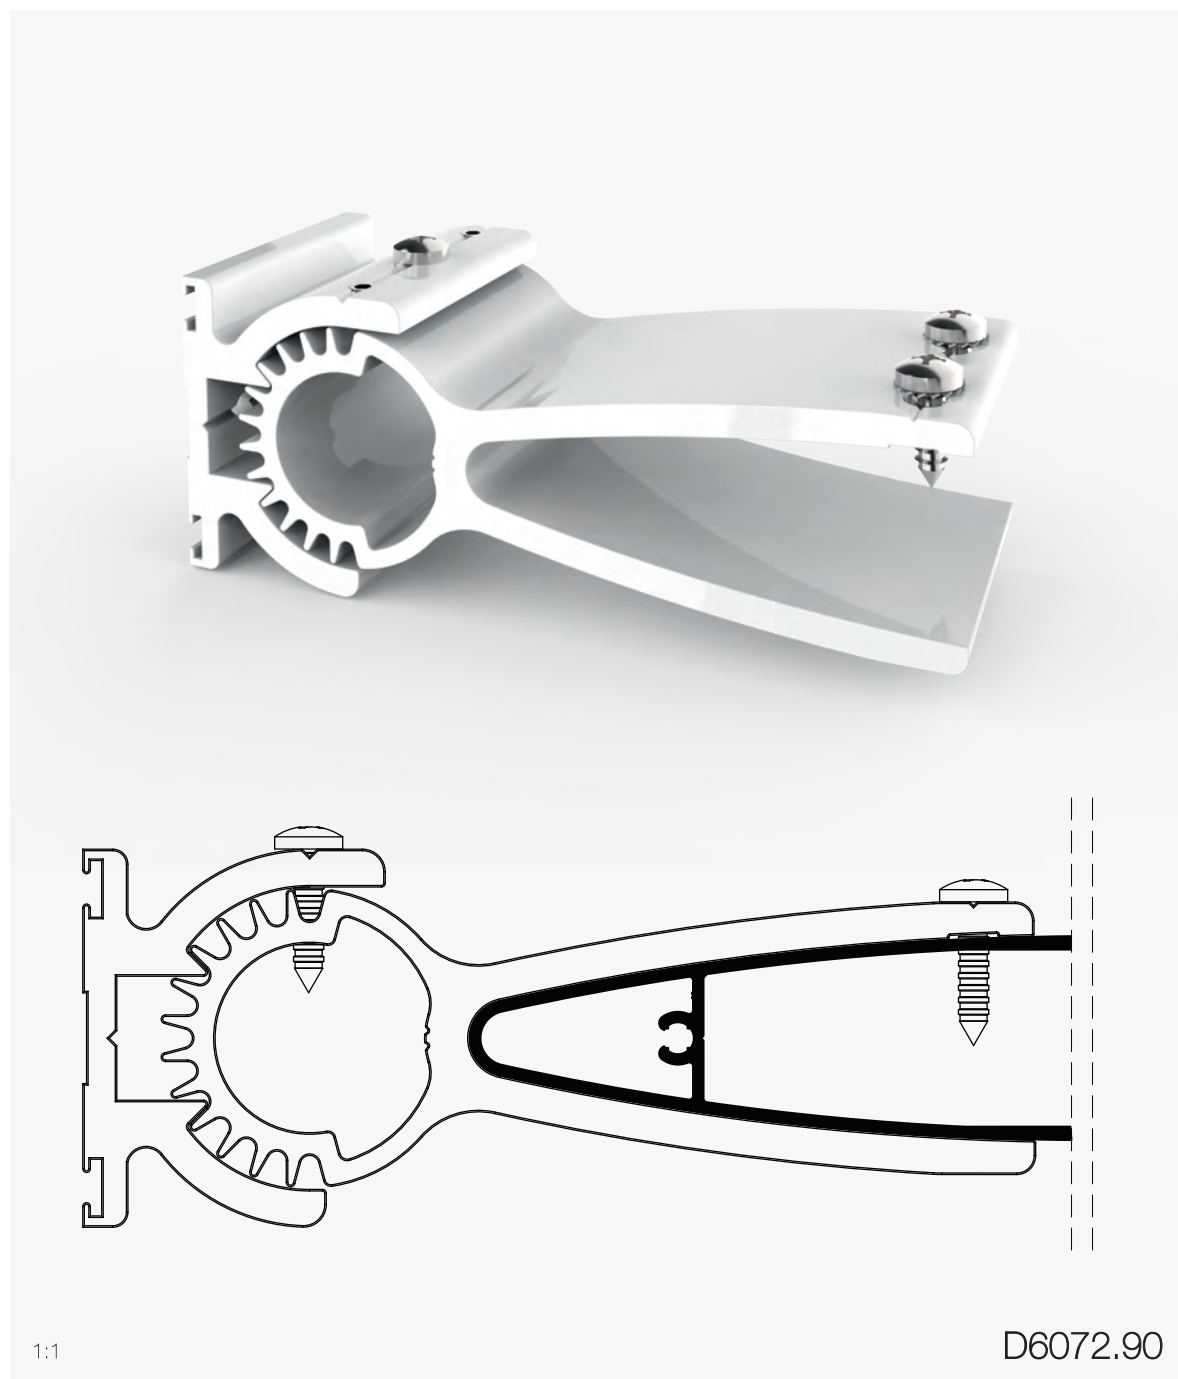

materiais / materials / materiales / matériaux

alumínio / aluminium / aluminio / aluminium

poliamida / polyamide / poliamida / polyamide

inox / stainless steel / acero inoxidable / acier inoxydable

acabamento / finishing / acabado / finition

lacado / lacquered / lacado / laqué

anodizado / anodized / anodizado / anodisé

embalagem / packing / embalaje / emballage

caixa 1 unid. / box 1 units / caja 1 unid / boîte 1 unité