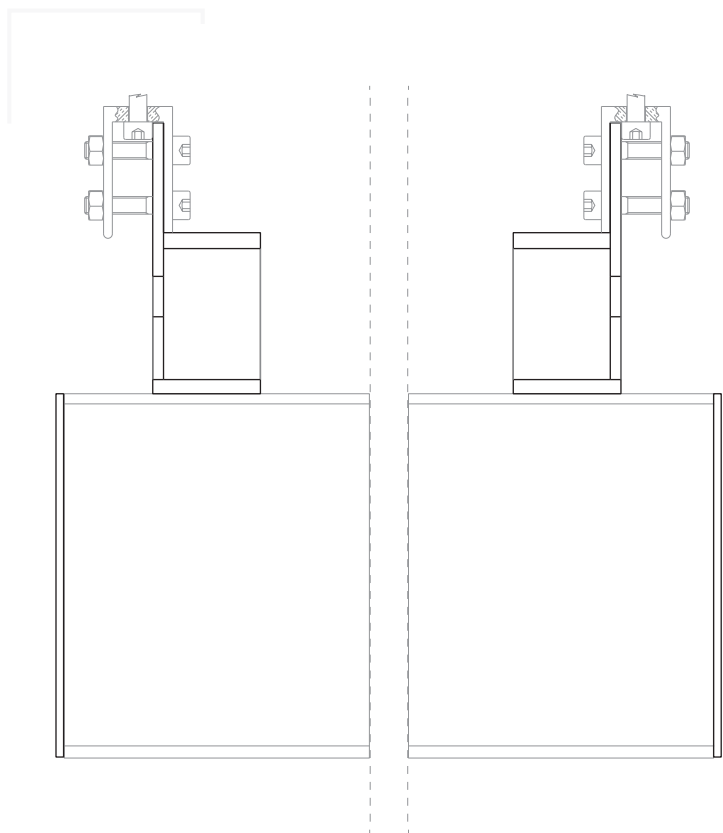

acessórios de sombreamento / shading accessories / accesorios de proteccion solar / accessoires de ombrage

sombreamento - lâmina fixa

Ref.	Lamina(mm)
D0020.1	120
D0020.2	150
D0020.10	160
D0020.11	165
D0020.3	170
D0020.4	200
D0020.12	210
D0020.5	250
D0020.13	270
D0020.6	300
D0020.14	340
D0020.7	350
D0020.8	400
D0020.15	450