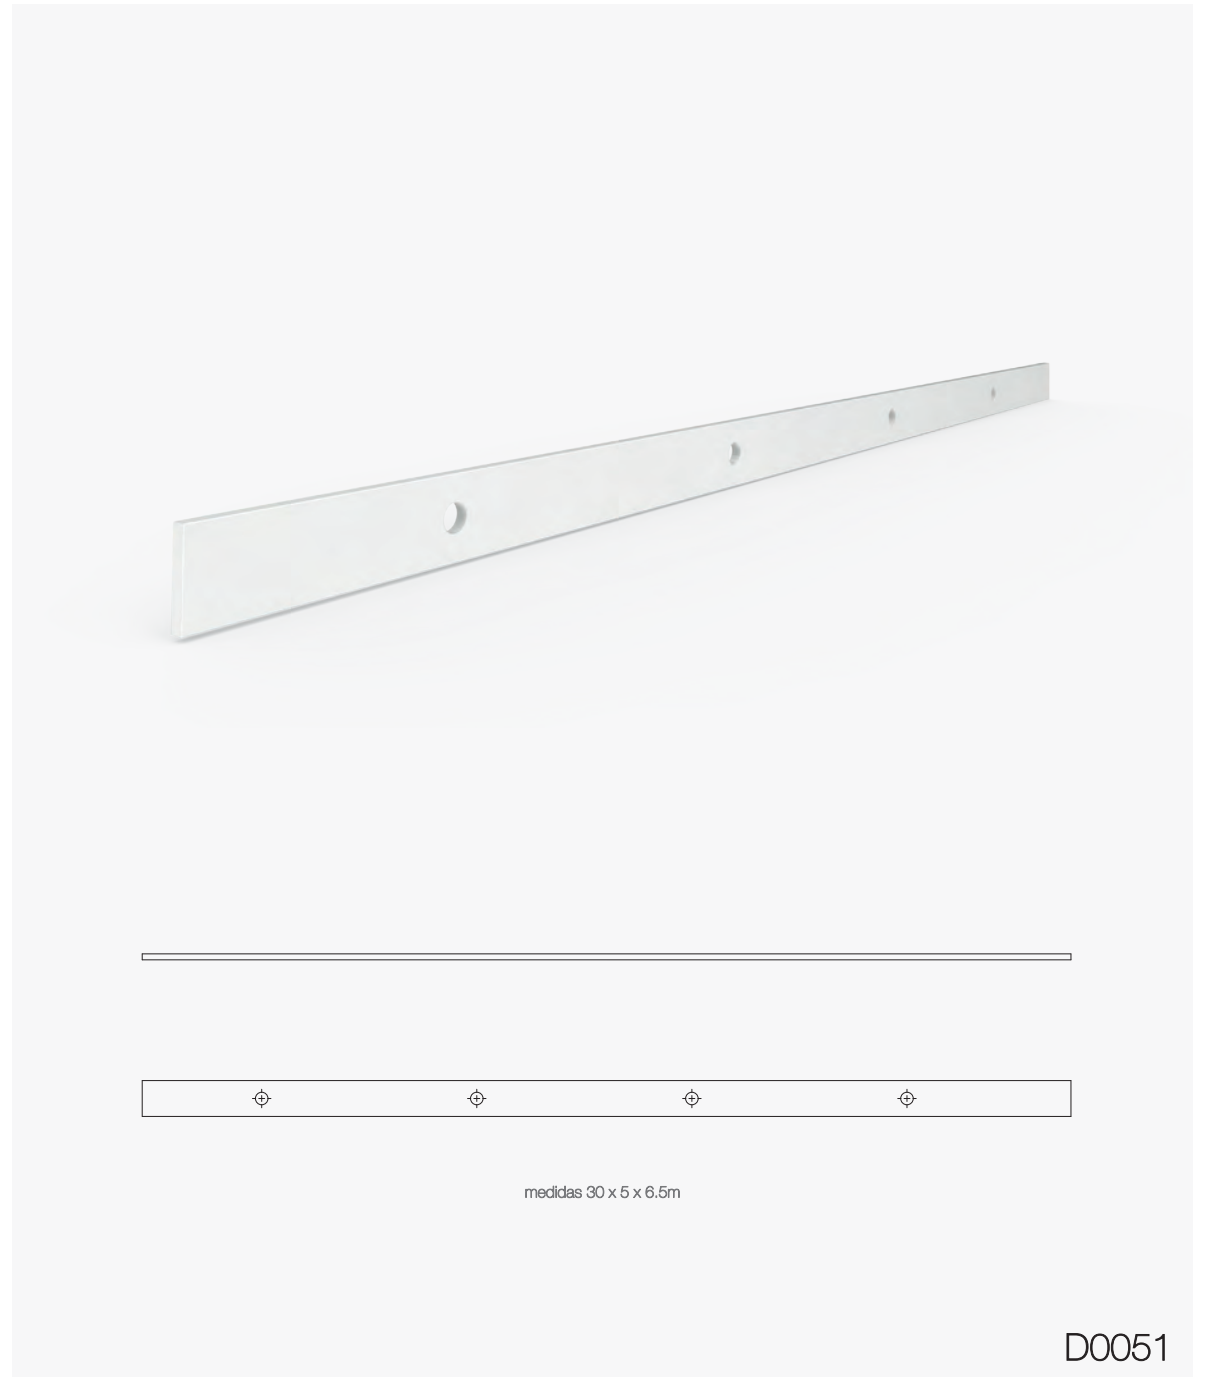

materials / materials / materiales / matériaux

alumínio / aluminium / aluminio / aluminium

acabamento / finishing / acabado / finition

lacado / lacquered / lacado / laqué

anodizado / anodized / anodizado / anodisé

embalagem / packing / embalaje / emballage

caixa 1 unid. / box 1 unit / caja 1 unid / boîte 1 unité