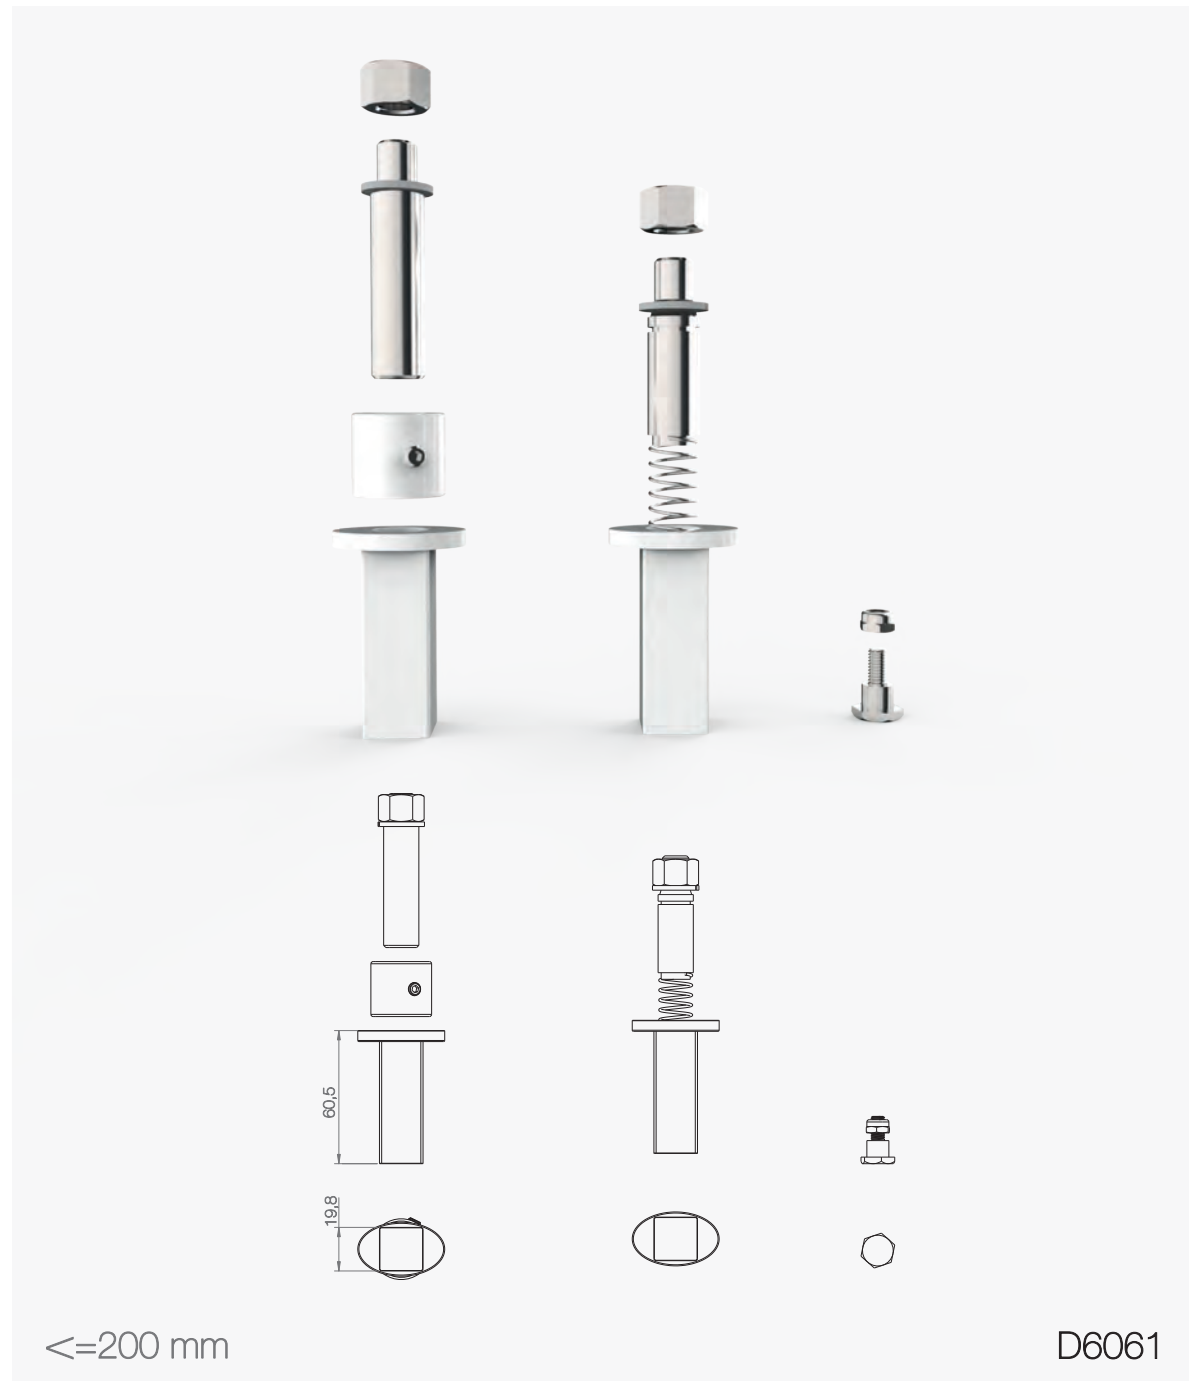

kit de sombreamento com mola