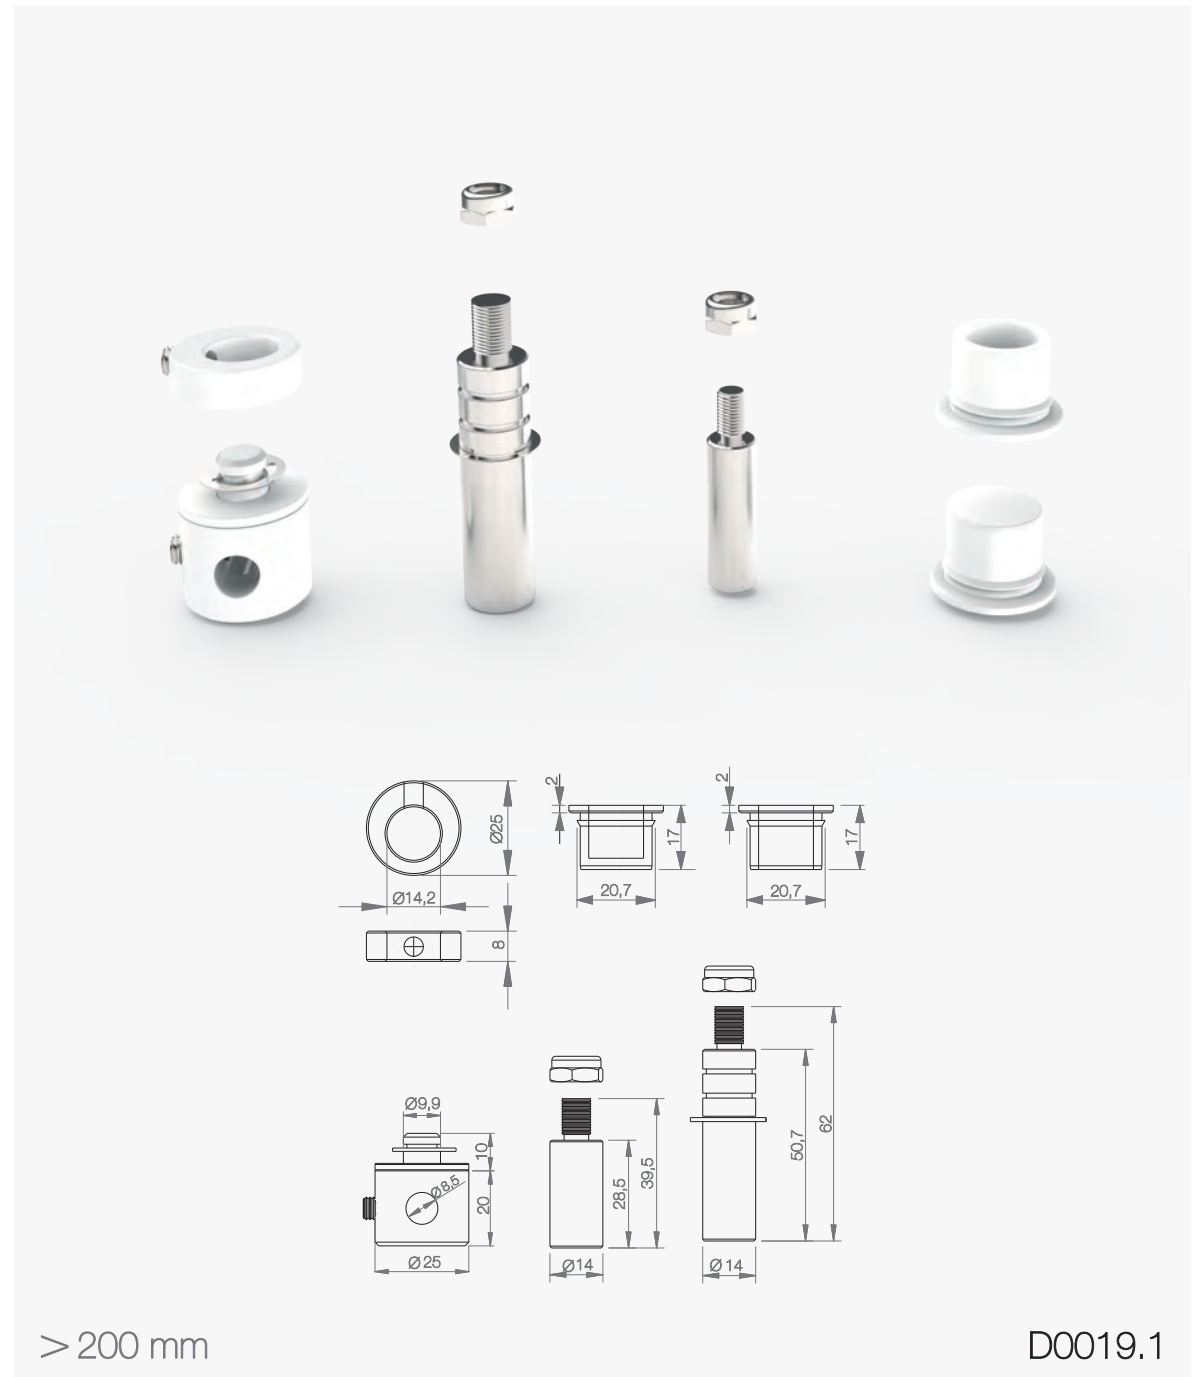

embalagem / packing / embalaje / emballage

caixa 1 unid. / box 1 unit / caja 1 unid / boîte 1 unité