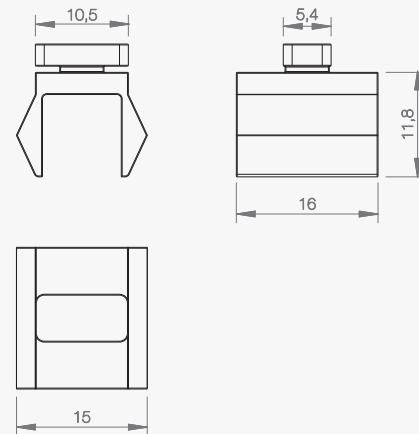

molasses para divisória

1:1

materials / materials / materiales / matériaux

poliamida / polyamide / poliamida / polyamide

embalagem / packing / embalaje / emballage

caixa 800 unid. / box 800 units / caja 800 unid / boîte 800 unités

D6005