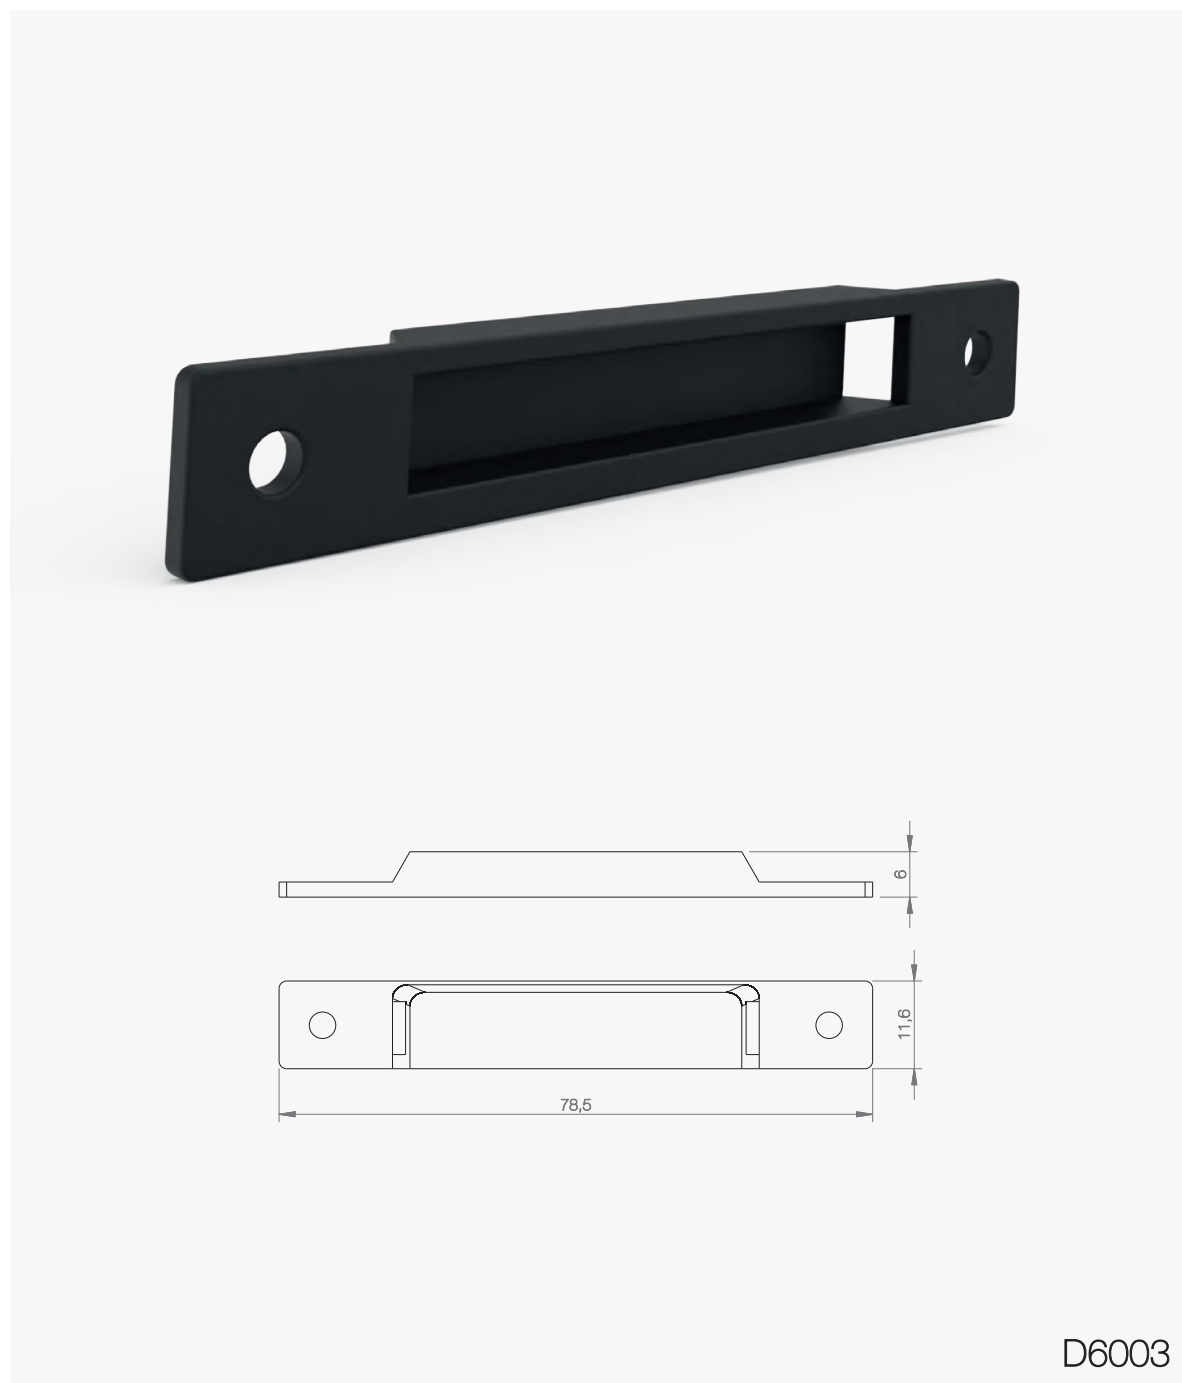

1:1

materials / materials / materiales / matériaux

poliamida / polyamide / poliamida / polyamide

embalagem / packing / embalaje / emballage

caixa 1000 unid. / box 1000 units / caja 1000 unid / boîte 1000 unités