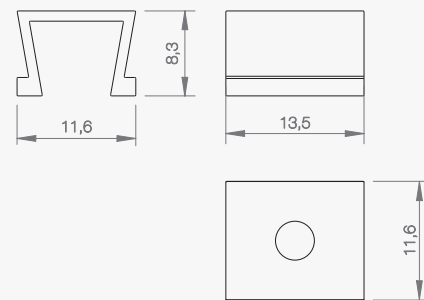

molasses para moldura

1:1

materials / materials / materiales / matériaux

poliamida / polyamide / poliamida / polyamide

embalagem / packing / embalaje / emballage

caixa 2000 unid. / box 2000 units / caja 2000 unid / boîte 2000 unités

D6006